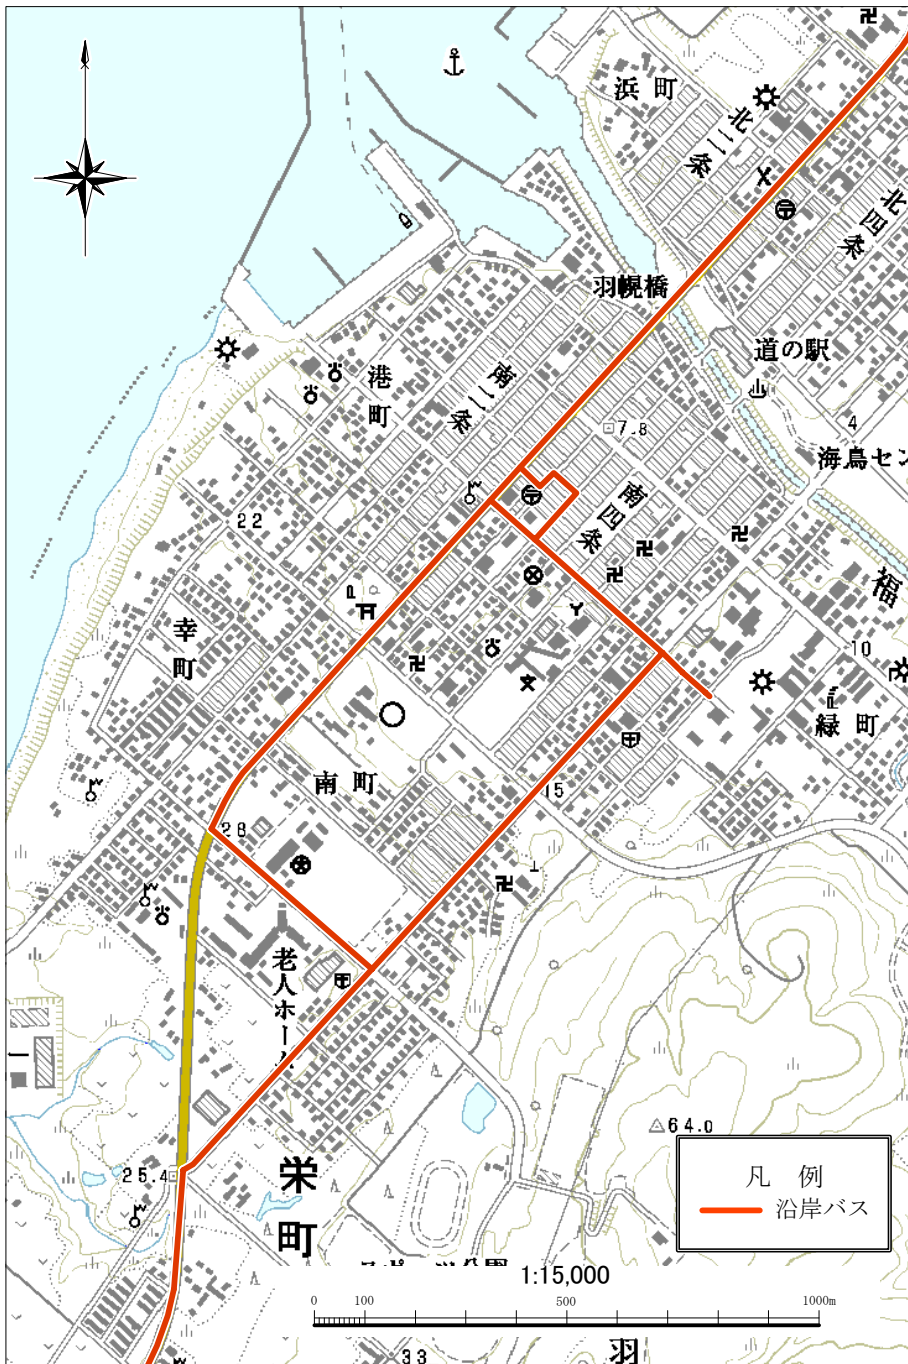

# 羽幌町 1/15000

「この地図は、国土地理院長の承認を得て、同院発行の数値地図25000（地図画像）を複製したものである。（承認番号 平19総複、第264号）」